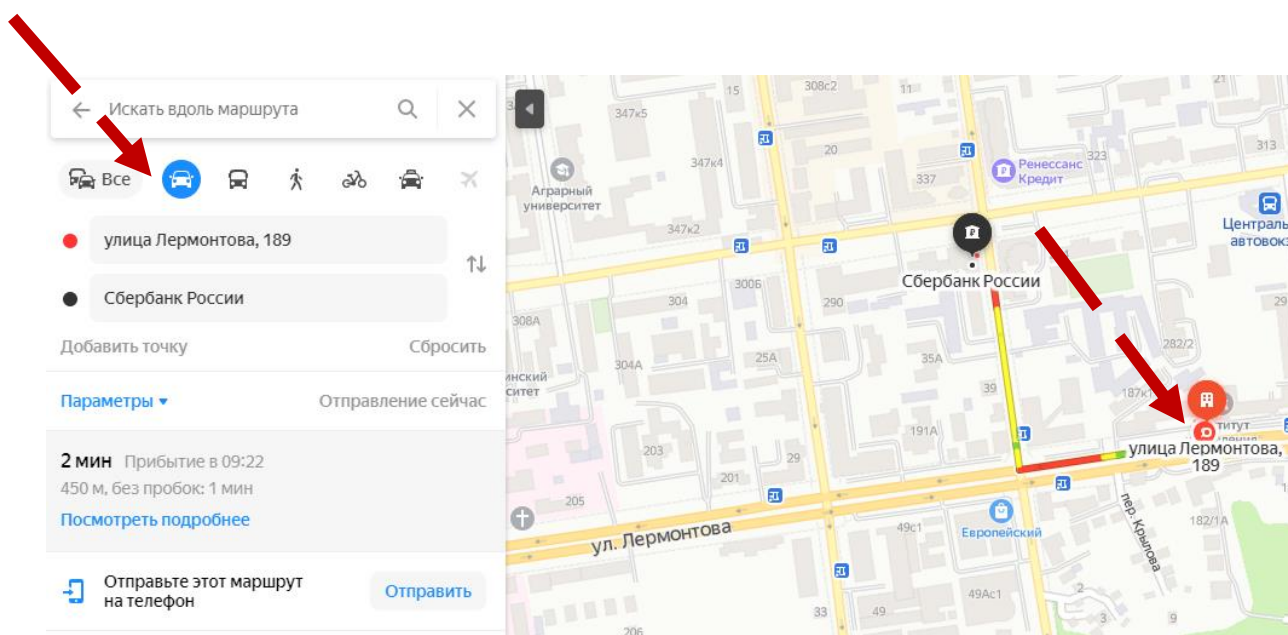

Единая справочная
8 (800) 555-5 [Показать телефон](#)

Телефон

ул. Мира, 286
[Показать входы](#)

Адрес

www.sberbank.ru

Для того, чтобы проложить маршрут необходимо нажать на кнопку «Маршрут»

Указать на карте своё местоположение (либо прописать адрес в левой части экрана) и выбрать средство передвижения (пешком, общественный транспорт, автомобиль, такси, велосипед)

На карте появится маршрут и в левой части экрана отобразится информация о времени прибытия в пункт назначения

Сделайте скриншот страницы и добавьте в информационную модель!

Для создания скриншота всего экрана на компьютере с операционной системой MacOS необходимо нажать сочетание клавиш cmd+Shift+3.