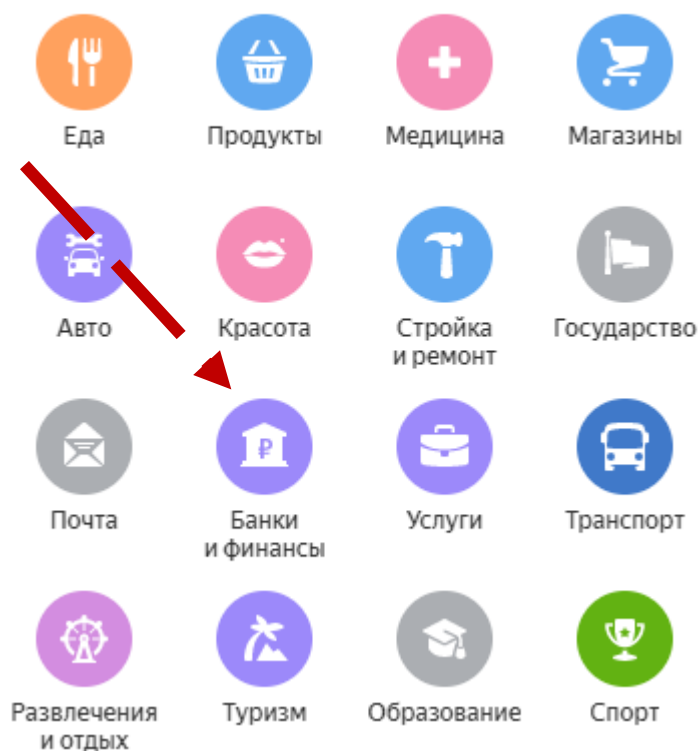

12. Удобная интеграция с другими сервисами Яндекс. Так, погода привязывается к просматриваемому месту и отображает статистику в этом городе.

13. Подробная карта дорог Яндекс со всеми указателями.

РАБОТА С ОНЛАЙН-СЕРВИСОМ ДЛЯ НАВИГАЦИИ

Онлайн-сервис для навигации «Яндекс.Карты» доступен в интернете по ссылке <https://yandex.ru/maps>.

Для поиска ближайшего банка нажмите на кнопку «Банки и финансы»

25 972 организации Ставрополя

Выберите ссылку «Банк»