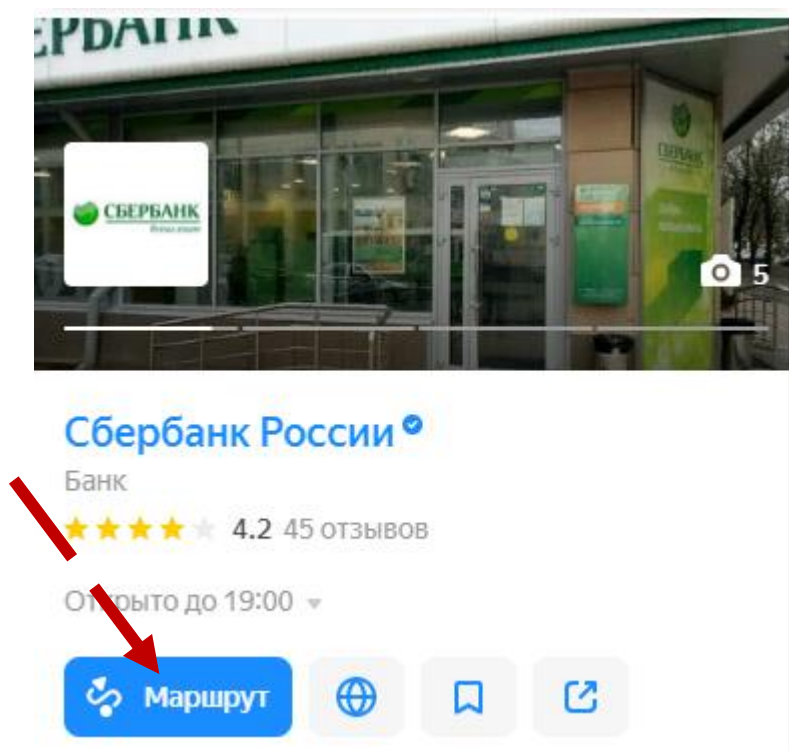

Единая справочная
8 (800) 555-5 [Показать телефон](#)

Телефон

ул. Мира, 286
[Показать входы](#)

Адрес

www.sberbank.ru

Для того, чтобы проложить маршрут необходимо нажать на кнопку «Маршрут»

Указать на карте своё местоположение (либо прописать адрес в левой части экрана) и выбрать средство передвижения (пешком, общественный транспорт, автомобиль, такси, велосипед)