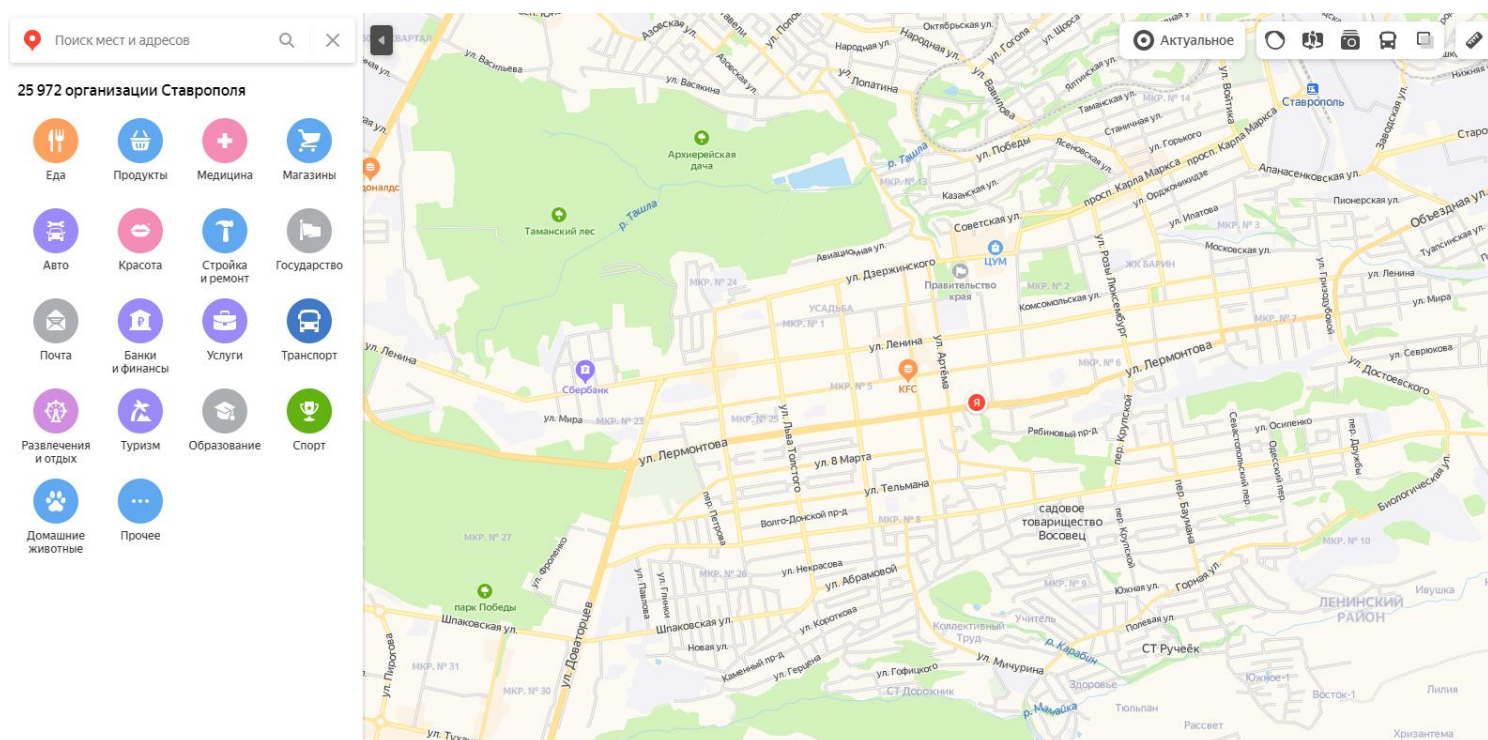

Методические рекомендации для сетевых преподавателей по работе с онлайн-сервисом для навигации «Яндекс.Карты»

Яндекс.Карты – онлайн-сервис и мобильное приложение для навигации. В нём имеются различные возможности просмотра информации, поиск общественных заведений, а также отзывы пользователей.

Возможности онлайн-сервиса для навигации:

1. Поиск любых мест на карте и постройка маршрута.
2. Быстрый поиск находящихся по близости общественных заведений и мест.
3. Удобный поиск памятков культуры. Все они представлены фотографиями местности и описанием их истории.
4. Прокладывание маршрута на любом транспорте с теоретическим расчетом времени прибытия, а также учетом пробок и постройка кратчайшего маршрута.
5. Возможность панорамной, гибридной, спутниковой и 2Д-навигации.
6. Поиск парковок.
7. Определение местоположения в один клик.
8. Инструмент линейка для расчета расстояния.
9. Печать бумажной версии.

На карте появится маршрут и в левой части экрана отобразится информация о времени прибытия в пункт назначения

Сделайте скриншот страницы и добавьте в информационную модель!

Для создания скриншота всего экрана на компьютере с операционной системой MacOS необходимо нажать сочетание клавиш cmd+Shift+3.