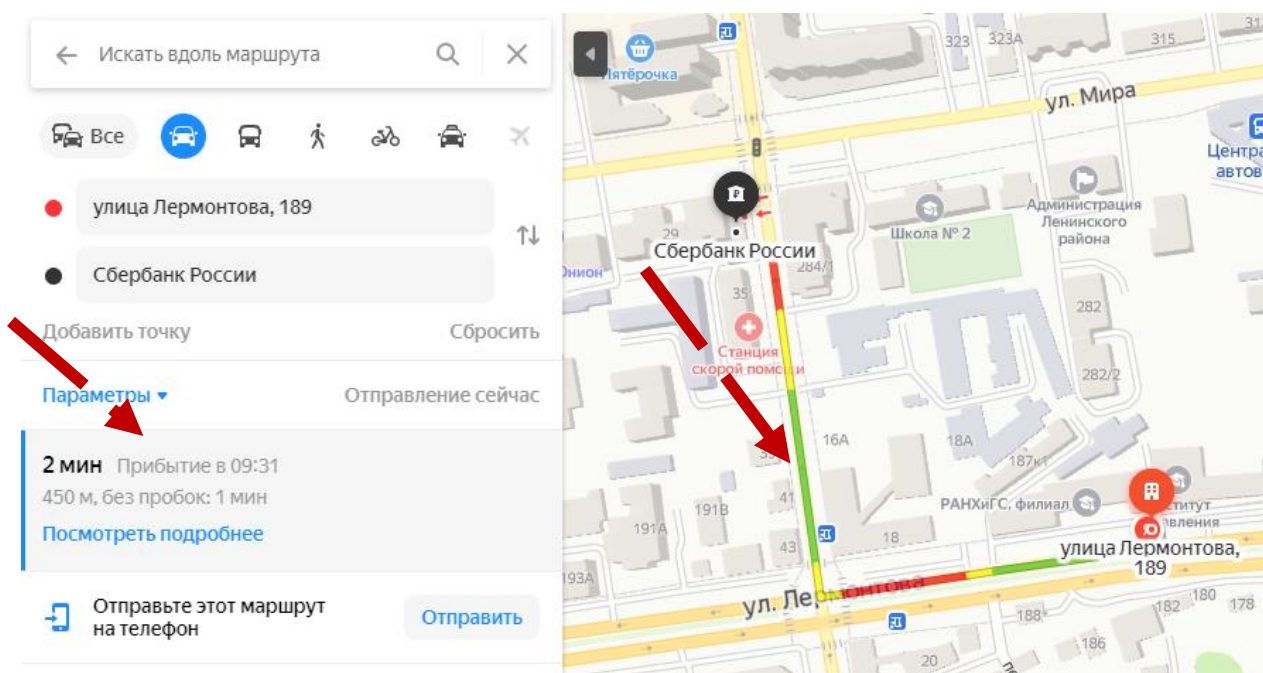

Единая справочная
8 (800) 555-5 [Показать телефон](#)

Телефон

ул. Мира, 286
[Показать входы](#)

Адрес

www.sberbank.ru

Для того, чтобы проложить маршрут необходимо нажать на кнопку «Маршрут»

Указать на карте своё местоположение (либо прописать адрес в левой части экрана) и выбрать средство передвижения (пешком, общественный транспорт, автомобиль, такси, велосипед)

На карте появится маршрут и в левой части экрана отобразится информация о времени прибытия в пункт назначения

Сделайте скриншот страницы и добавьте в информационную модель!

Для создания скриншота всего экрана на компьютере с операционной системой MacOS необходимо нажать сочетание клавиш cmd+Shift+3.