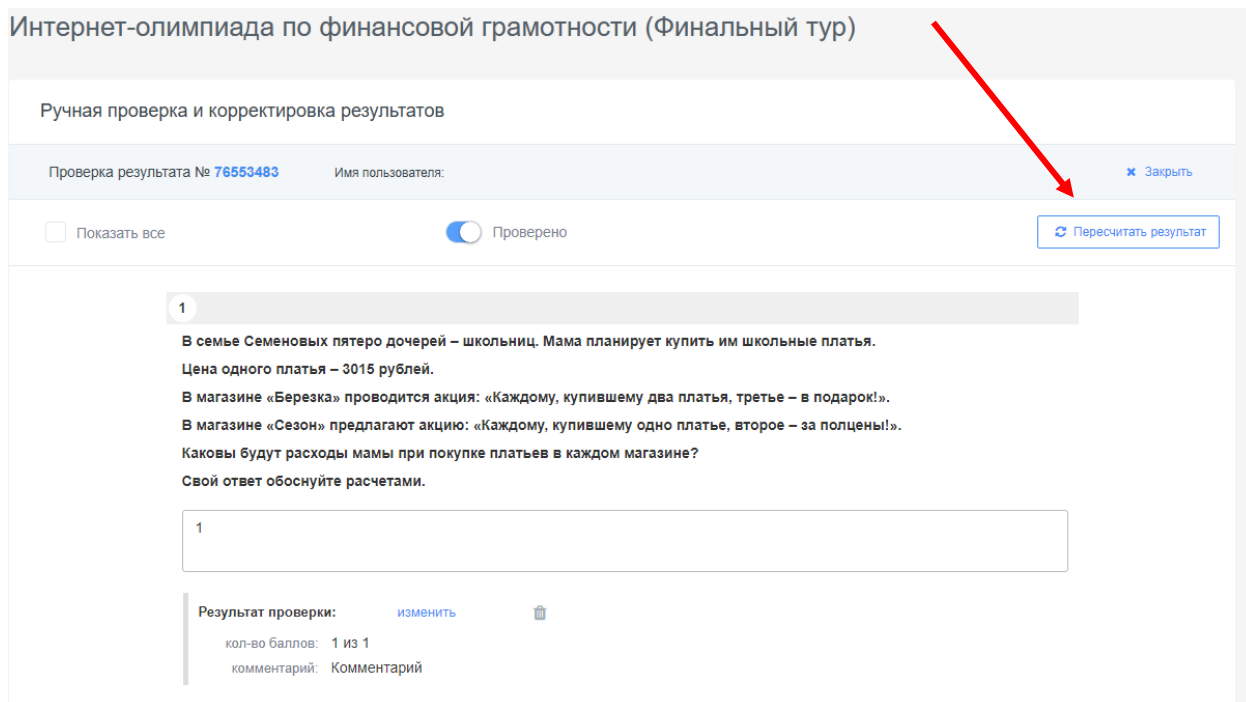

10. На экране появится уведомление о том, что **Результат успешно пересчитан**

11. В блоке **Сообщения** отображаются сообщения об ошибках в тесте участников. При проверке результатов есть возможность учитывать данные комментарии (на усмотрение проверяющего)