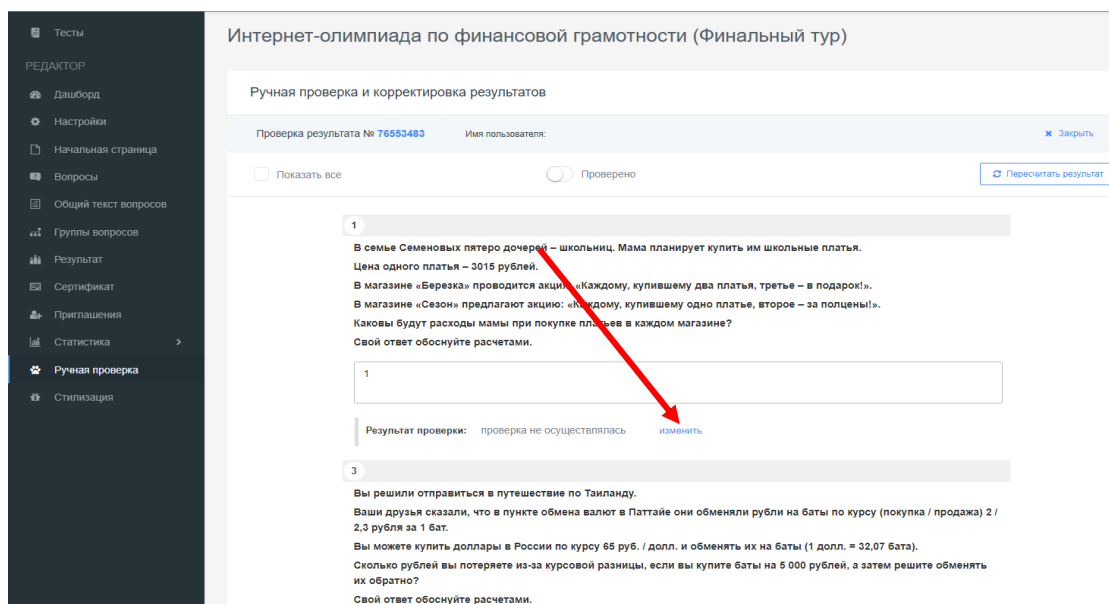

7. На экране появятся номера вопросов и задания, требующие оценки.
Под ответом участника необходимо нажать кнопку изменить