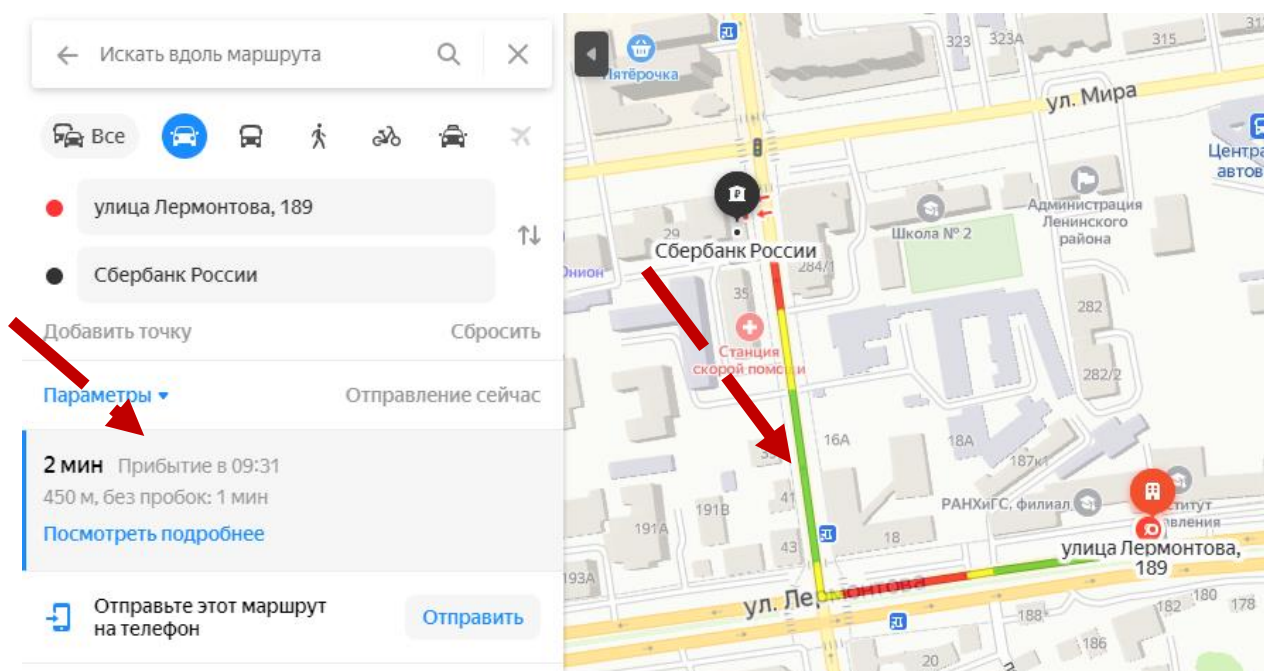

www.sberbank.ru

Название банка

Режим работы

Телефон

Адрес

Для того, чтобы проложить маршрут необходимо нажать на кнопку «Маршрут»

Указать на карте своё местоположение (либо прописать адрес в левой части экрана) и выбрать средство передвижения (пешком, общественный транспорт, автомобиль, такси, велосипед)

На карте появится маршрут и в левой части экрана отобразится информация о времени прибытия в пункт назначения

Сделайте скриншот страницы и добавьте в информационную модель!

Для создания скриншота всего экрана на компьютере с операционной системой MacOS необходимо нажать сочетание клавиш cmd+Shift+3.