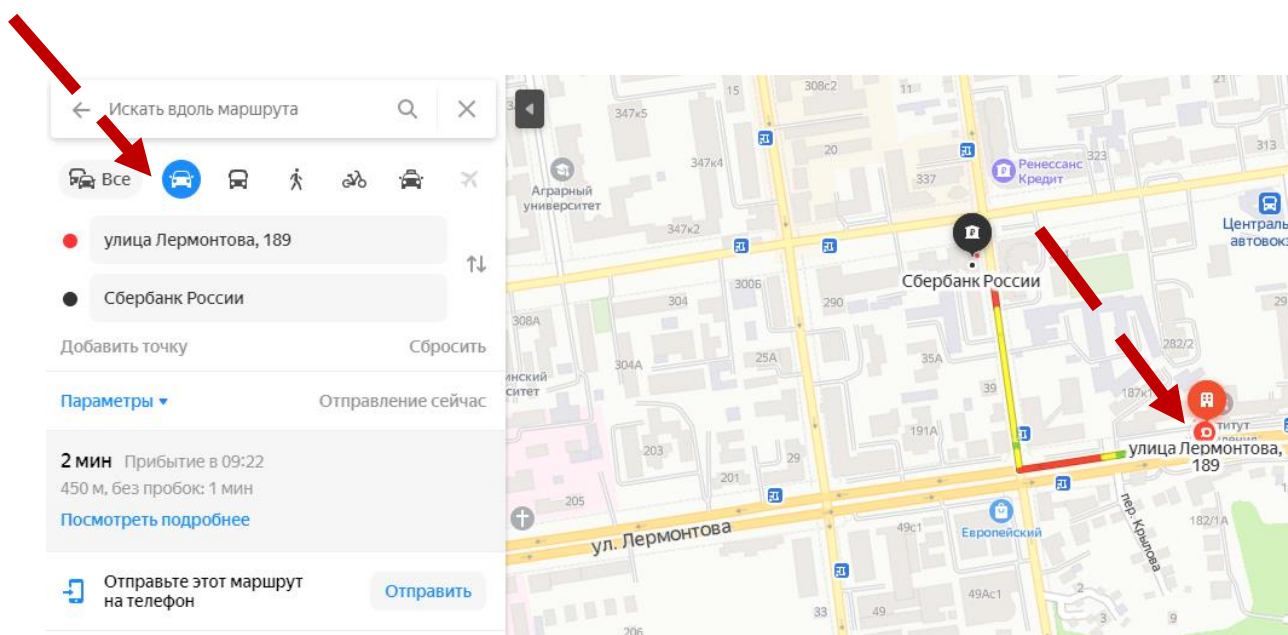

www.sberbank.ru

Название банка

Режим работы

Телефон

Адрес

Для того, чтобы проложить маршрут необходимо нажать на кнопку «Маршрут»

Указать на карте своё местоположение (либо прописать адрес в левой части экрана) и выбрать средство передвижения (пешком, общественный транспорт, автомобиль, такси, велосипед)

На карте появится маршрут и в левой части экрана отобразится информация о времени прибытия в пункт назначения

Сделайте скриншот страницы и добавьте в информационную модель!

Для создания скриншота всего экрана на компьютере с операционной системой MacOS необходимо нажать сочетание клавиш cmd+Shift+3.