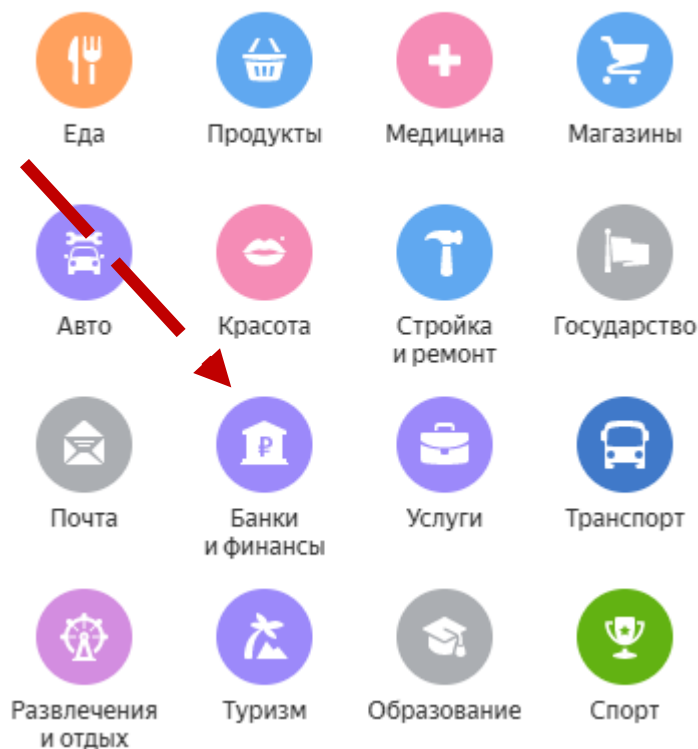

12. Удобная интеграция с другими сервисами Яндекс. Так, погода привязывается к просматриваемому месту и отображает статистику в этом городе.

13. Подробная карта дорог Яндекс со всеми указателями.

РАБОТА С ОНЛАЙН-СЕРВИСОМ ДЛЯ НАВИГАЦИИ

Онлайн-сервис для навигации «Яндекс.Карты» доступен в интернете по ссылке <https://yandex.ru/maps>.

Для поиска ближайшего банка нажмите на кнопку «Банки и финансы»

25 972 организации Ставрополя

Выберите ссылку «Банк»