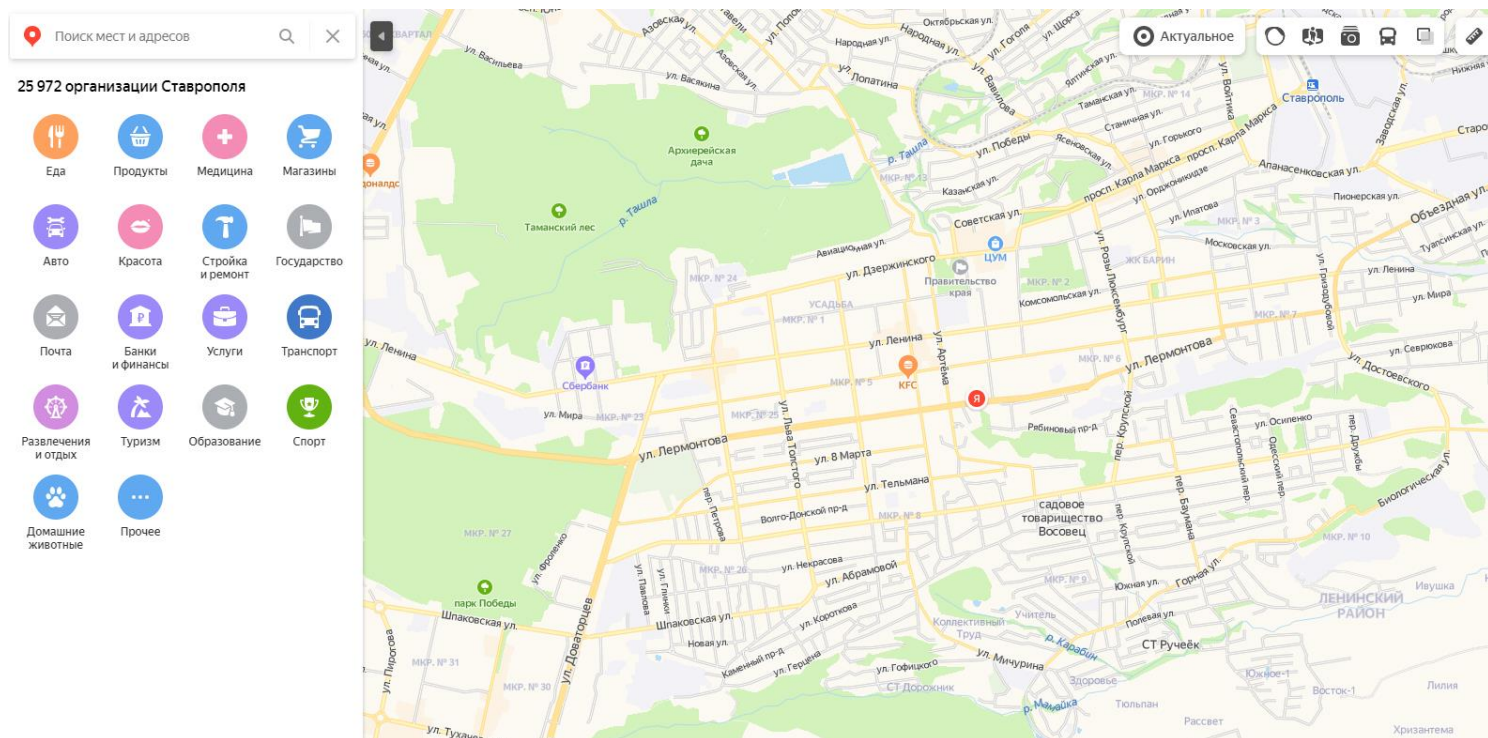

ИНСТРУКЦИЯ ПО РАБОТЕ С ОНЛАЙН-СЕРВИСОМ ДЛЯ НАВИГАЦИИ «ЯНДЕКС.КАРТЫ»

Яндекс.Карты – онлайн-сервис и мобильное приложение для навигации. В нём имеются различные возможности просмотра информации, поиск общественных заведений, а также отзывы пользователей.

Возможности онлайн-сервиса для навигации:

1. Поиск любых мест на карте и постройка маршрута.
2. Быстрый поиск находящихся по близости общественных заведений и мест.
3. Удобный поиск памятков культуры. Все они представлены фотографиями местности и описанием их истории.
4. Прокладывание маршрута на любом транспорте с теоретическим расчетом времени прибытия, а также учетом пробок и постройка кратчайшего маршрута.
5. Возможность панорамной, гибридной, спутниковой и 2D-навигации.
6. Поиск парковок.
7. Определение местоположения в один клик.
8. Инструмент линейка для расчета расстояния.
9. Печать бумажной версии.

На карте появится маршрут и в левой части экрана отобразится информация о времени прибытия в пункт назначения

Сделайте скриншот страницы и добавьте в информационную модель!

Для создания скриншота всего экрана на компьютере с операционной системой MacOS необходимо нажать сочетание клавиш cmd+Shift+3.