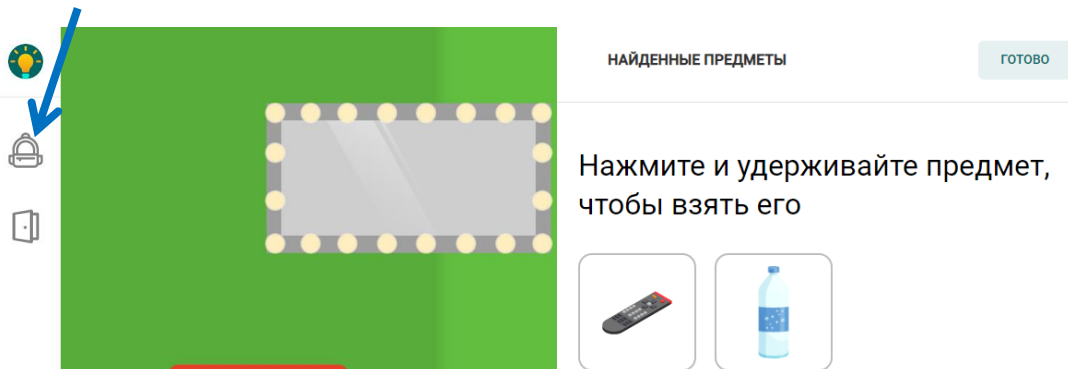

План выполнения заданий

1. Введи фамилию, имя и нажми кнопку «Начать»

Заполни, чтобы начать

Фамилия

Имя

НАЧАТЬ

2. Взаимодействуй с предметами в комнате, находи задания и решай их, чтобы открылась дверь.

3. Нажав на кнопку «Дверь» просматривай, сколько заданий выполнено (нужно найти и выполнить все задания).

4. Нажав на кнопку «Рюкзак» находи применение найденным предметам.

5. Используй подсказки компьютера для более быстрого нахождения заданий.

6. Выполнив все задания, нажимай на дверь выхода.

7. Убедись в том, что дверь открыта (нажав на нее, появится завершение прохождения веб-квеста).