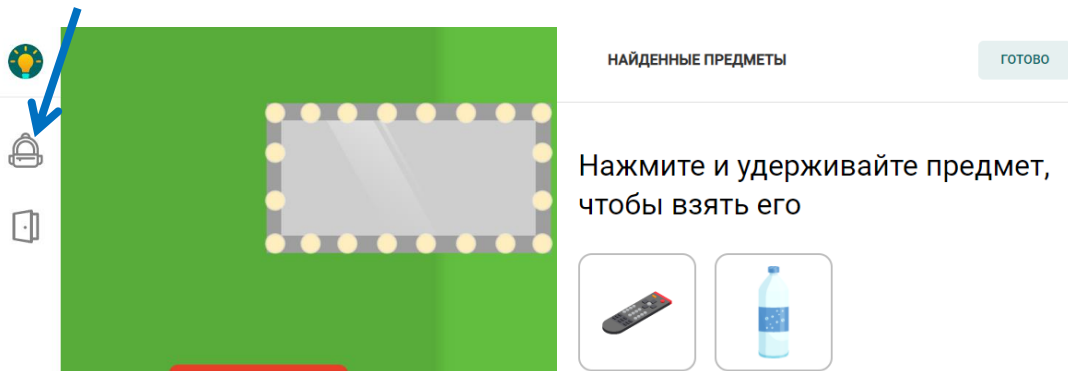

План выполнения заданий

1. Введи фамилию, имя и нажми кнопку «Начать»

Заполни, чтобы начать

Фамилия

Имя

НАЧАТЬ

2. Взаимодействуй с предметами в комнате, находи задания и решай их, чтобы открылась дверь.

3. Нажав на кнопку «Дверь» просматривай, сколько заданий выполнено (нужно найти и выполнить все задания).

4. Нажав на кнопку «Рюкзак» находи применение найденным предметам.

5. Используй подсказки компьютера для более быстрого нахождения заданий.

6. Выполнив все задания, нажимай на дверь выхода.

7. Убедись в том, что дверь открыта (нажав на нее, появится завершение прохождения веб-квеста).