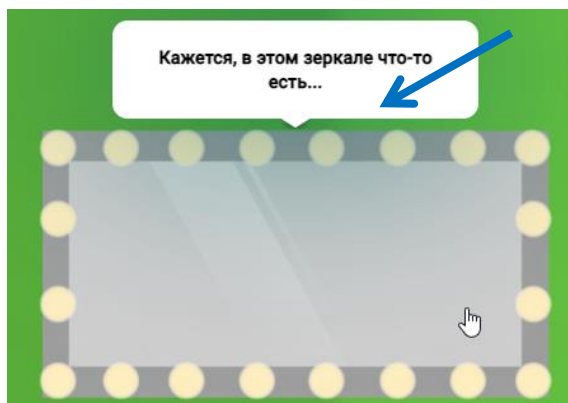

План выполнения заданий

1. Введи фамилию, имя и нажми кнопку «Начать»

Заполни, чтобы начать

Фамилия

Имя

НАЧАТЬ

2. Взаимодействуй с предметами в комнате, находи задания и решай их, чтобы открылась дверь.

3. Нажав на кнопку «Дверь» просматривай, сколько заданий выполнено (нужно найти и выполнить все задания).

4. Нажав на кнопку «Рюкзак» находи применение найденным предметам.

5. Используй подсказки компьютера для более быстрого нахождения заданий.

6. Выполнив все задания, нажимай на дверь выхода.

7. Убедись в том, что дверь открыта (нажав на нее, появится завершение прохождения веб-квеста).