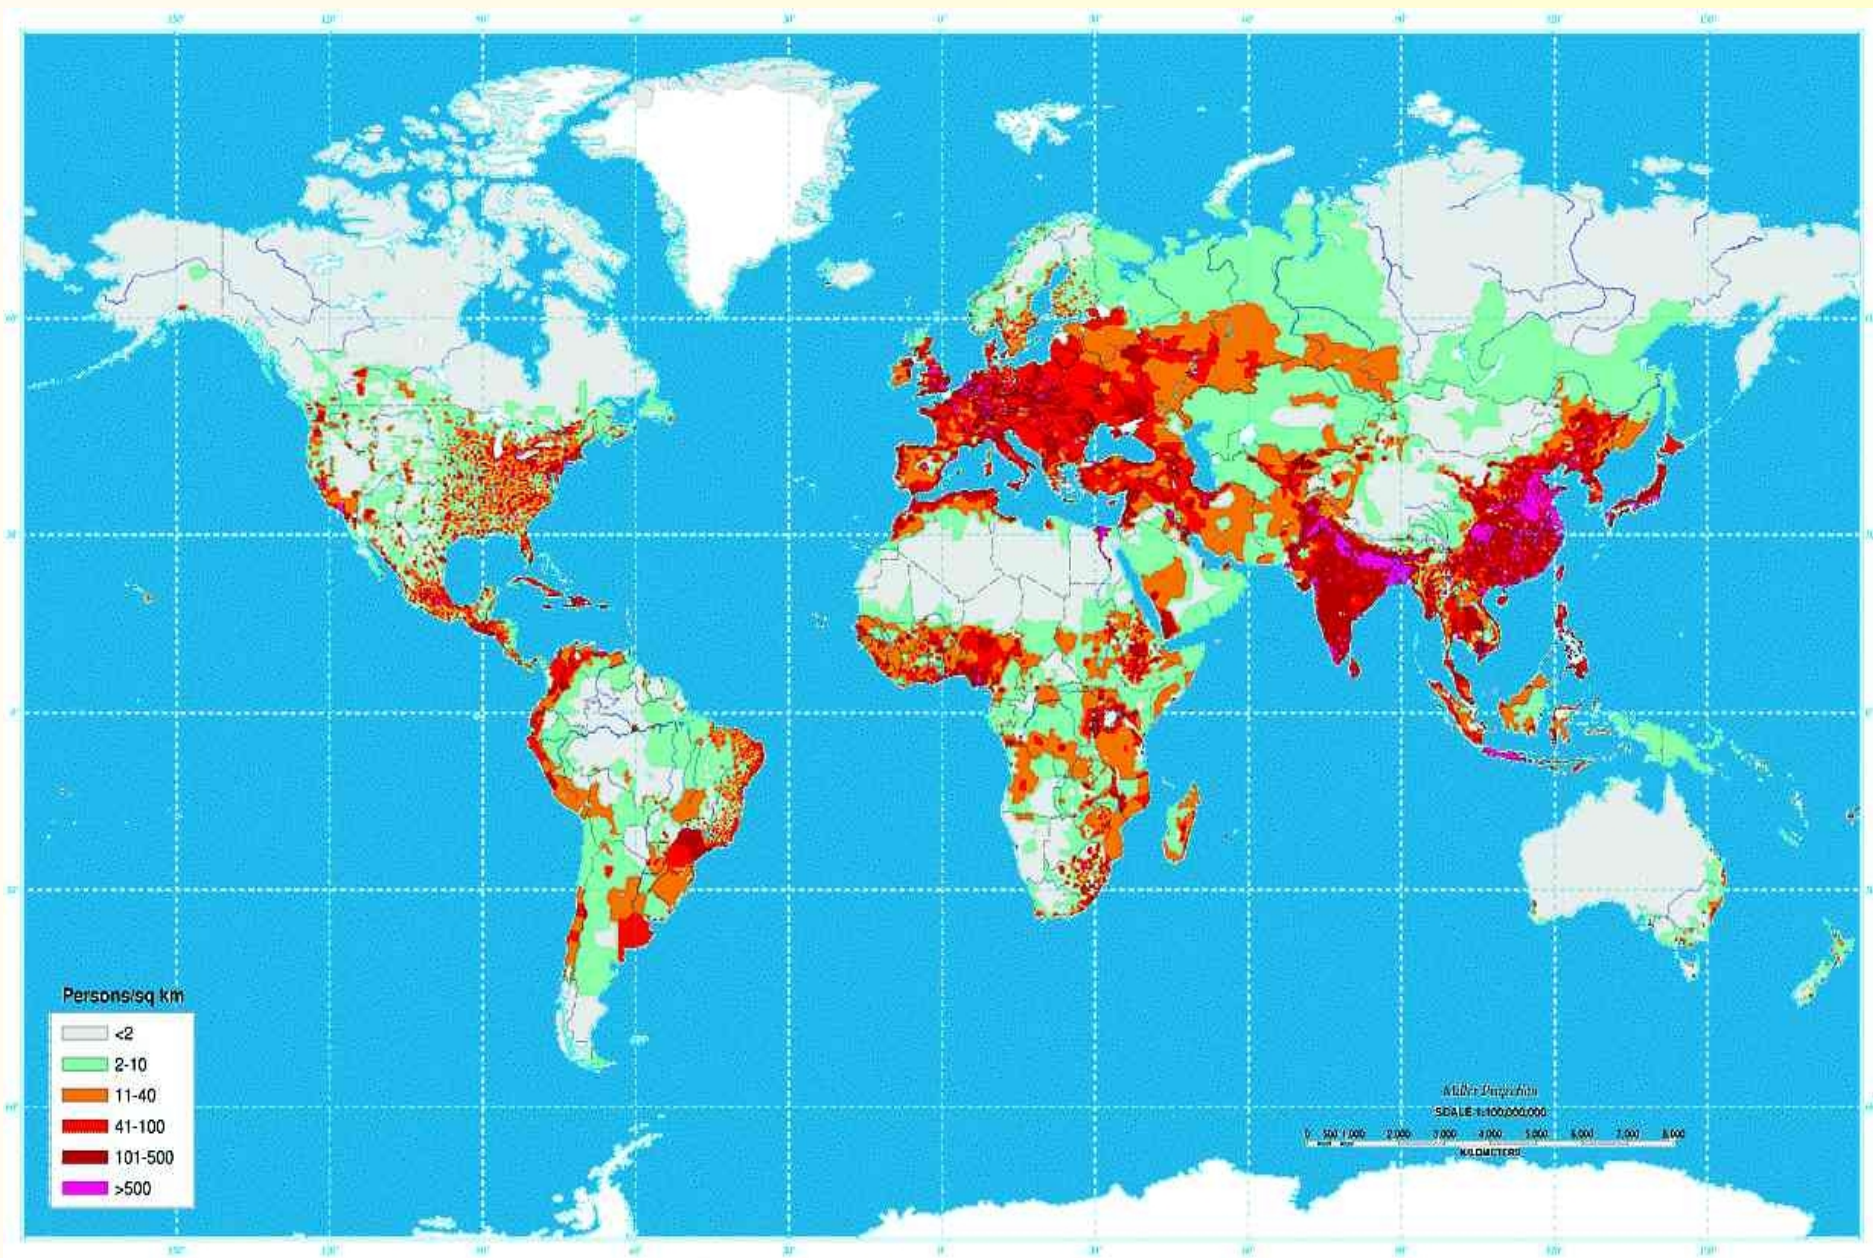

# Плотность населения Земли

# САМЫЕ ГУСТОНАСЕЛЕННЫЕ СТРАНЫ

tochka.net

К 2100 году численность населения Земли превысит 10 миллиардов

# Перенаселённые страны у экватора

# ПРОДОВОЛЬСТВЕННАЯ ПРОБЛЕМА

- ✦ Продовольственная проблема — едва ли не древнейшая из всех глобальных проблем человечества. Голод — крайнее ее проявление и огромное социальное бедствие. На данный момент, в мире большинство голодающих — население Африки.