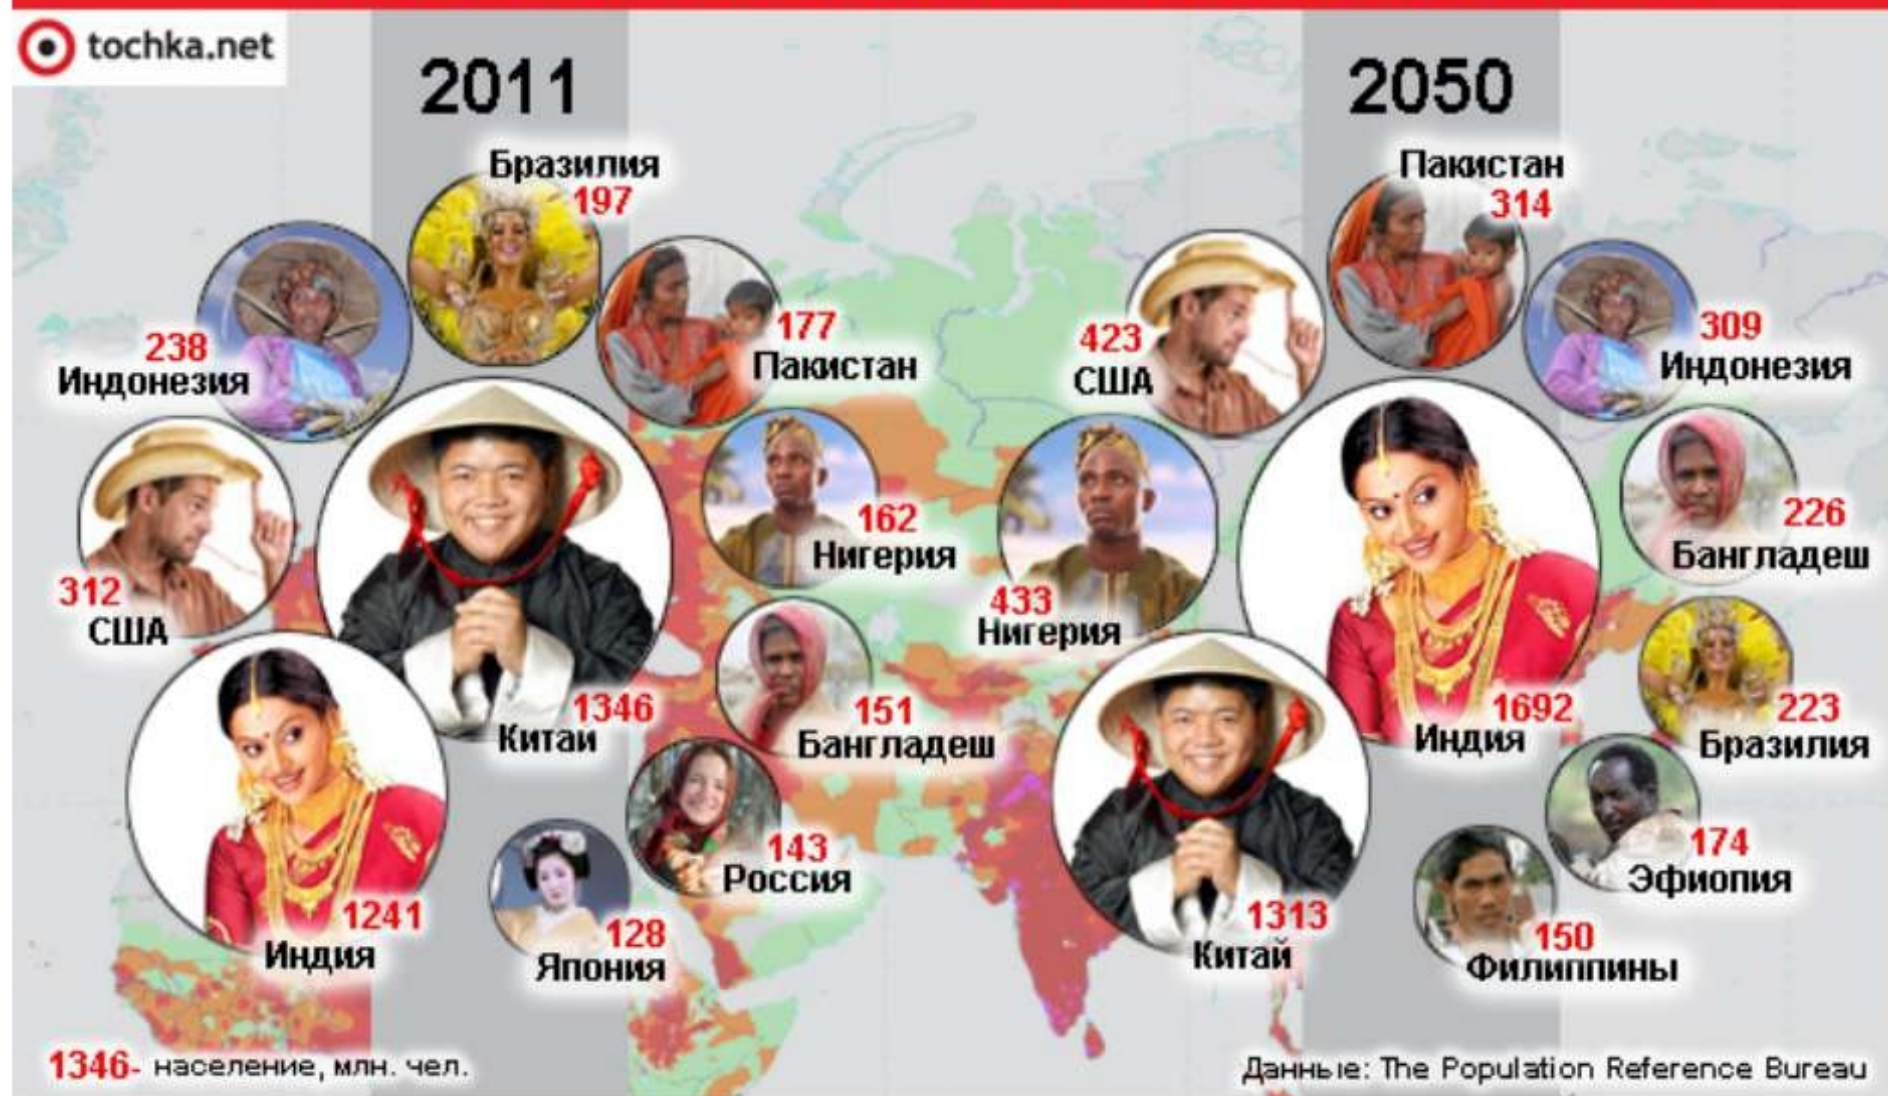

# Демографический взрыв

- Чистый ежегодный прирост - 90млн. человек

# Плотность населения Земли

# САМЫЕ ГУСТОНАСЕЛЕННЫЕ СТРАНЫ

tochka.net

К 2100 году численность населения Земли превысит 10 миллиардов

# ПРОДОВОЛЬСТВЕННАЯ ПРОБЛЕМА

- ✦ Продовольственная проблема — едва ли не древнейшая из всех глобальных проблем человечества. Голод — крайнее ее проявление и огромное социальное бедствие. На данный момент, в мире большинство голодающих — население Африки.